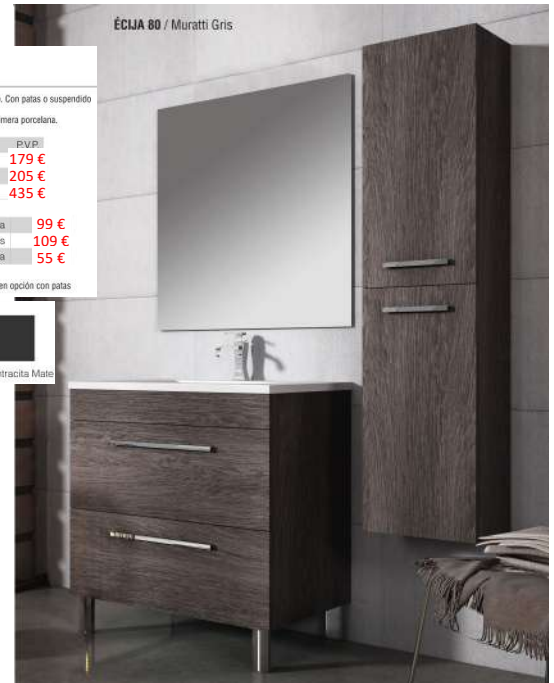

ECIJA 80 / Muratti Gris

GAMA ECIJA

Medidas	P.V.P.
60 cm.	179 €
80 cm.	205 €
120 cm.	435 €

Columna 1 puerta	99 €
Columna 2 puertas	109 €
Módulo alto 1 puerta	55 €

Todas las columnas tienen opción con patas