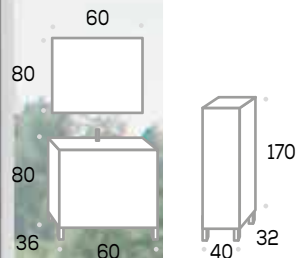

CONJUNTO

NAIROBI 60

con lavabo Asturias
con espejo Valle

237 € sin foco

FONDO
ESPECIAL **36 cm**

**LAVABO
CERÁMICO
ASTURIAS60**
108 €

**TOALLERO
LATERAL MINI**
25 €

**COLUMNA
VALLE40**
124 €

BLANCO

Acabados:

Blanco brillo

Haya

Precios sin IVA