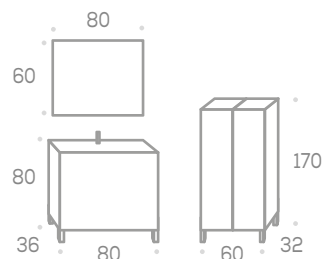

M

COLECCIÓN 2021

NAIROBI-THIKA

FONDO ESPECIAL 36 cm

CONJUNTO

NAIROBI 80

con lavabo Asturias
con espejo Valle

253 € sin foco

FOCO
FLORI
30 €

TOALLERO
LATERAL MINI
25 €

LAVABO
CERÁMICO
ASTURIAS 80
125 €

COLUMNA
VALLE 60
184 €

Acabados:

Blanco brillo

Haya

Precios sin IVA

HAYA