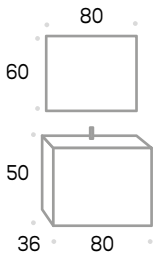

HAYA

CONJUNTO

NAIROBI 60

con lavabo Asturias
con espejo Valle

237 € sin foco

FONDO
ESPECIAL **36 cm**

**LAVABO
CERÁMICO
ASTURIAS60**
108 €

**TOALLERO
LATERAL MINI**
25 €

253 € sin foco

FONDO
ESPECIAL **36 cm**

detalle lavabo Asturias
81 x 36 x 1,6 cm.
61 x 36 x 1,6 cm.

**LAVABO
CERÁMICO
ASTURIAS 80**
125 €

**TOALLERO
LATERAL MINI**
25 €

Acabados:

Blanco brillo

Haya